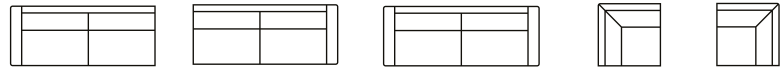

1,5 seater

U Shape

2,5 seater

AUSTIN

1,5 seater without arms Art. No.: 17681 H82x D97x W92cm	1,5 seater with 1 arm (L) Art. No.: 17679 H82x D97x W112cm	1,5 seater with 1 arm (R) Art. No.: 17680 H82x D97x W112cm	1,5 seater Art. No.: 17678 H82x D97x W132cm	2 seater without arms Art. No.: 17685 H82x D97x W142cm	2 seater with 1 arm (L) Art. No.: 17683 H82x D97x W162cm	2 seater with 1 arm (R) Art. No.: 17684 H82x D97x W162cm	2 seater Art. No.: 17682 H82x D97x W182cm	2,5 seater without arms Art. No.: 17688 H82x D97x W162cm	2,5 seater with 1 arm (L) Art. No.: 17686 H82x D97x W182cm	2,5 seater with 1 arm (R) Art. No.: 17687 H82x D97x W182cm	2,5 seater Art. No.: 17579 H82x D97x W202cm
------------------------------------------------------------------	---------------------------------------------------------------------	---------------------------------------------------------------------	---------------------------------------------------	-----------------------------------------------------------------	-------------------------------------------------------------------	-------------------------------------------------------------------	-------------------------------------------------	-------------------------------------------------------------------	---------------------------------------------------------------------	---------------------------------------------------------------------	---------------------------------------------------