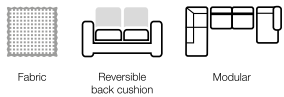

Open end (L) Art. No.: 17694 H82 x D97 x W124cm	Open end (R) Art. No.: 17695 H82 x D146 x W101cm	Chaiselongue part (L) Art. No.: 17692 H82 x D146 x W101cm	Chaiselongue part (R) Art. No.: 17693 H82 x D146 x W101cm	Footstool Art. No.: 17696 H48 x D62 x W78cm

Fabric

Reversible
back cushion

Modular