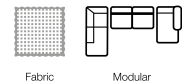

Arm A - 16cm

Arm C - 16cm

10288  
Black metal  
slide  
H-150

12234  
Silver metal  
slide  
H-150

1452  
Metal  
triangle  
H-145

12234 Metal  
triangle black  
H-145

Fabric

Modular