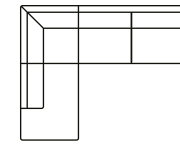

3 seater  
1,5 + 1,5 seater  
Art. No.: 14161  
H80 x D113 x W266cm

1,5 seater+  
chaiselongue (L)  
Art. No.: 16741  
H80 x D153 x W266cm

1,5 seater+  
chaiselongue (R)  
Art. No.: 16742  
H80 x D153 x W266cm