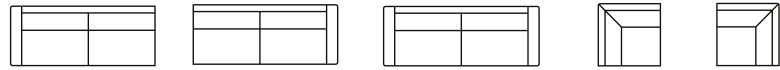

AUSTIN

Simple modern lines with cool edge detailing softens this modern collection. Style and comfort combined!

1,5 seater

U Shape

2,5 seater

AUSTIN

1,5 seater without arms Art. No.: 17681 H82x D97x W92cm	1,5 seater with 1 arm (L) Art. No.: 17679 H82x D97x W112cm	1,5 seater with 1 arm (R) Art. No.: 17680 H82x D97x W112cm	1,5 seater Art. No.: 17678 H82x D97x W132cm	2 seater without arms Art. No.: 17685 H82x D97x W142cm	2 seater with 1 arm (L) Art. No.: 17683 H82x D97x W162cm	2 seater with 1 arm (R) Art. No.: 17684 H82x D97x W162cm	2 seater Art. No.: 17682 H82x D97x W182cm	2,5 seater without arms Art. No.: 17688 H82x D97x W162cm	2,5 seater with 1 arm (L) Art. No.: 17686 H82x D97x W182cm	2,5 seater with 1 arm (R) Art. No.: 17687 H82x D97x W182cm	2,5 seater Art. No.: 17579 H82x D97x W202cm
------------------------------------------------------------------	---------------------------------------------------------------------	---------------------------------------------------------------------	---------------------------------------------------	-----------------------------------------------------------------	-------------------------------------------------------------------	-------------------------------------------------------------------	-------------------------------------------------	-------------------------------------------------------------------	---------------------------------------------------------------------	---------------------------------------------------------------------	---------------------------------------------------