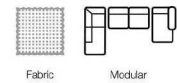

Fabric

Modular