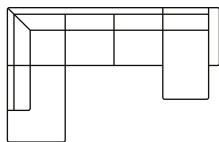

2 seater
Art. No.: 14469
H84 x D95 x W189cm

2,5 seater
Art. No.: 13782
H84 x D95 x W214cm

Chaiselongue (L)
Art. No.: 13742
H84 x D160 x W294cm

Chaiselongue (R)
Art. No.: 13743
H84 x D160 x W294cm

Open corner (L)
Art. No.: 13780
H84 x D235 x W283cm

Open corner (R)
Art. No.: 13781
H84 x D235 x W283cm

2,5 seater

U shape (L)
Art. No.: 13545
H84 x D235 x W363cm

U shape (R)
Art. No.: 13546
H84 x D235 x W363cm

Footstool
Art. No.: 14447
H48 x D64 x W100cm

1452
Metal triangle
H-150