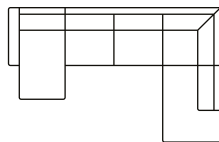

2 seater
Art. No.: 14469
H84 x D95 x W189cm

2,5 seater
Art. No.: 13782
H84 x D95 x W214cm

Chaiselongue (L)
Art. No.: 13742
H84 x D160 x W294cm

Chaiselongue (R)
Art. No.: 13743
H84 x D160 x W294cm

Open corner (L)
Art. No.: 13780
H84 x D235 x W283cm

Open corner (R)
Art. No.: 13781
H84 x D235 x W283cm

2,5 seater

U shape (L)
Art. No.: 13545
H84 x D235 x W363cm

U shape (R)
Art. No.: 13546
H84 x D235 x W363cm

Footstool
Art. No.: 14447
H48 x D64 x W100cm

1452
Metal triangle
H-150