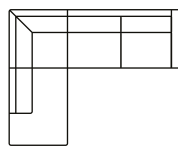

2 seater
Art. No.: 14469
H84 x D95 x W189cm

2,5 seater
Art. No.: 13782
H84 x D95 x W214cm

Chaiselongue (L)
Art. No.: 13742
H84 x D160 x W294cm

Chaiselongue (R)
Art. No.: 13743
H84 x D160 x W294cm

Open corner (L)
Art. No.: 13780
H84 x D235 x W283cm

Open corner (R)
Art. No.: 13781
H84 x D235 x W283cm

2,5 seater

U shape (L)
Art. No.: 13545
H84 x D235 x W363cm

U shape (R)
Art. No.: 13546
H84 x D235 x W363cm

Footstool
Art. No.: 14447
H48 x D64 x W100cm

1452
Metal triangle
H-150